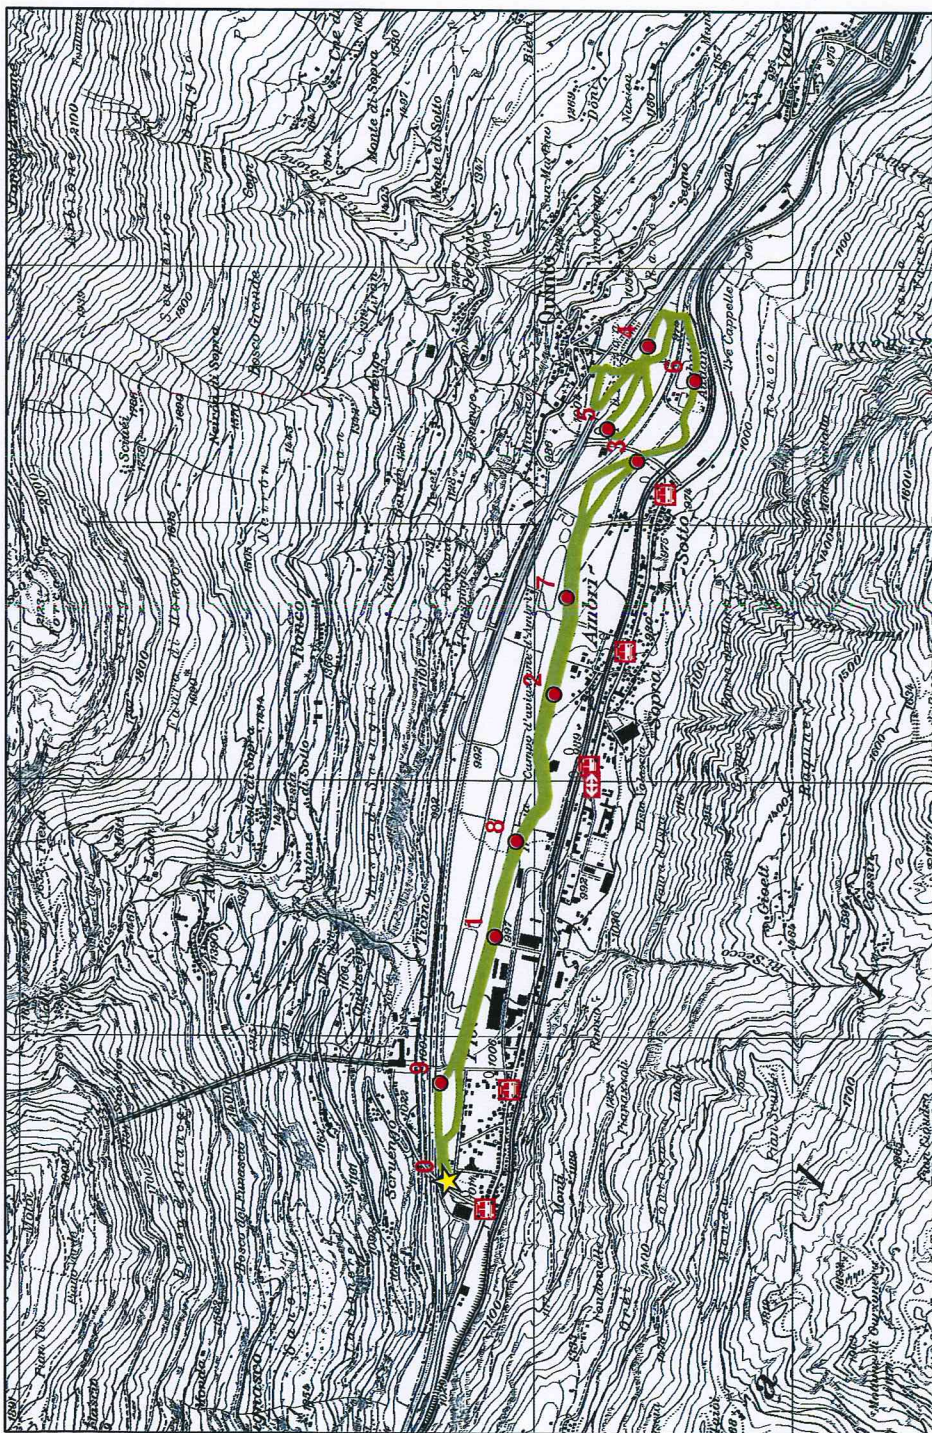

# Pista sci di fondo Ambri - Piotta

## Leggenda

-  FFS
-  AP - Autopostale
-  Partenza / Arrivo
-  Chilometri
-  Pista sci di fondo

Informazioni sullo stato della pista:  
091.868.12.12  
079.403.61.09

Scala 1 :20'000

Lunghezza 9.5 Km

## Profilo altimetrico